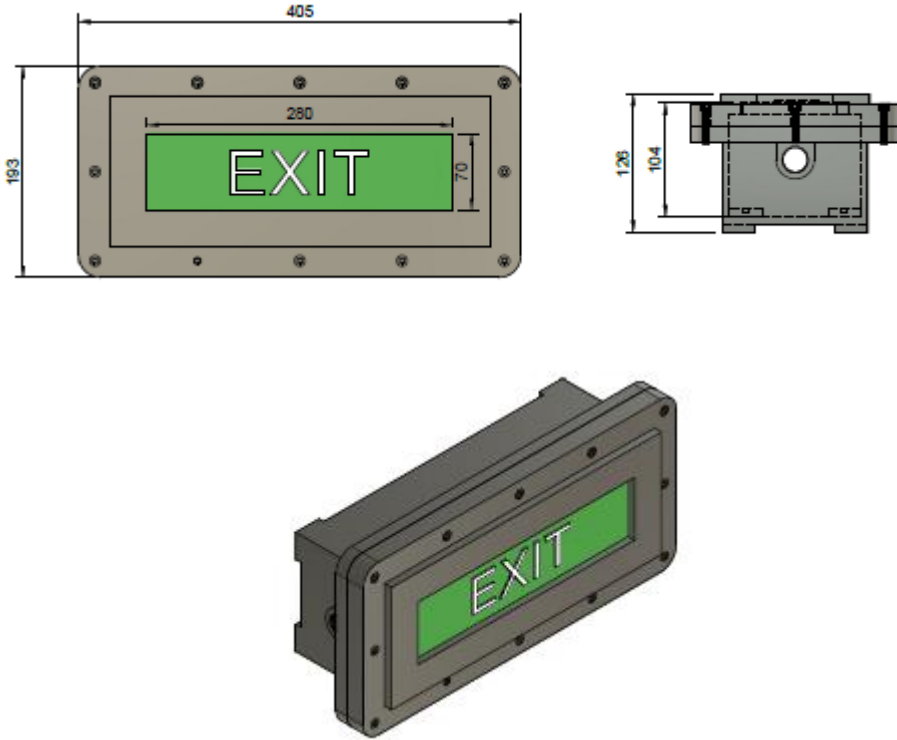

EJB-28 EX-PROOF ACİL ÇIKIŞ AYDINLATMA ARMATÜRÜ

ATEX SERTİFİKA: INSEMEX-OEC.ATEX.18.0340X

CE  II 2 G Ex d II B T6/T5/T4 Gb

CE  II 2 D Ex t III C T80°C/T95°C/T130°C Db

UYGULAMA ALANLARI

EJB-28 serisi ex-proof acil aydınlatma armatürleri, Zone-1, Zone-21, Zone-2 ve Zone-22 ex-proof ortamlarda kullanıma uygundur.

2 tipte imal edilmektedir;

- Sadece Enerji kesildiğinde armatür çalışır.
- Enerji varken de, Enerji kesildiğinde de armatür çalışır.

MALZEME

Gövde; alüminyum döküm (ETİAL 171)
Cam; Isıl işlem görmüş borosilikat cam
Renk: RAL 7040(gri)

TEKNİK ÖZELLİKLER

Çalışma Gerilimi: 220 V AC
Ampul gücü: 2 x 9 Watt LED
2x3/4" girişli

MEKANİK KORUMA SINIFI

IP 66